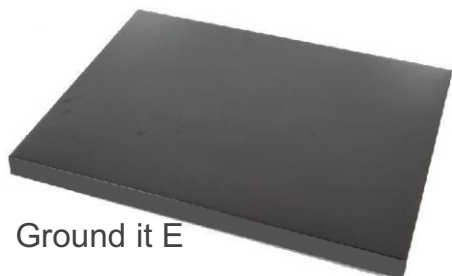

Какая именно подставка Ground it рекомендована для моего проигрывателя?

Ниже представлен список проигрывателей, в комплект с которыми входит крышка для защиты от пыли.

Ground it E